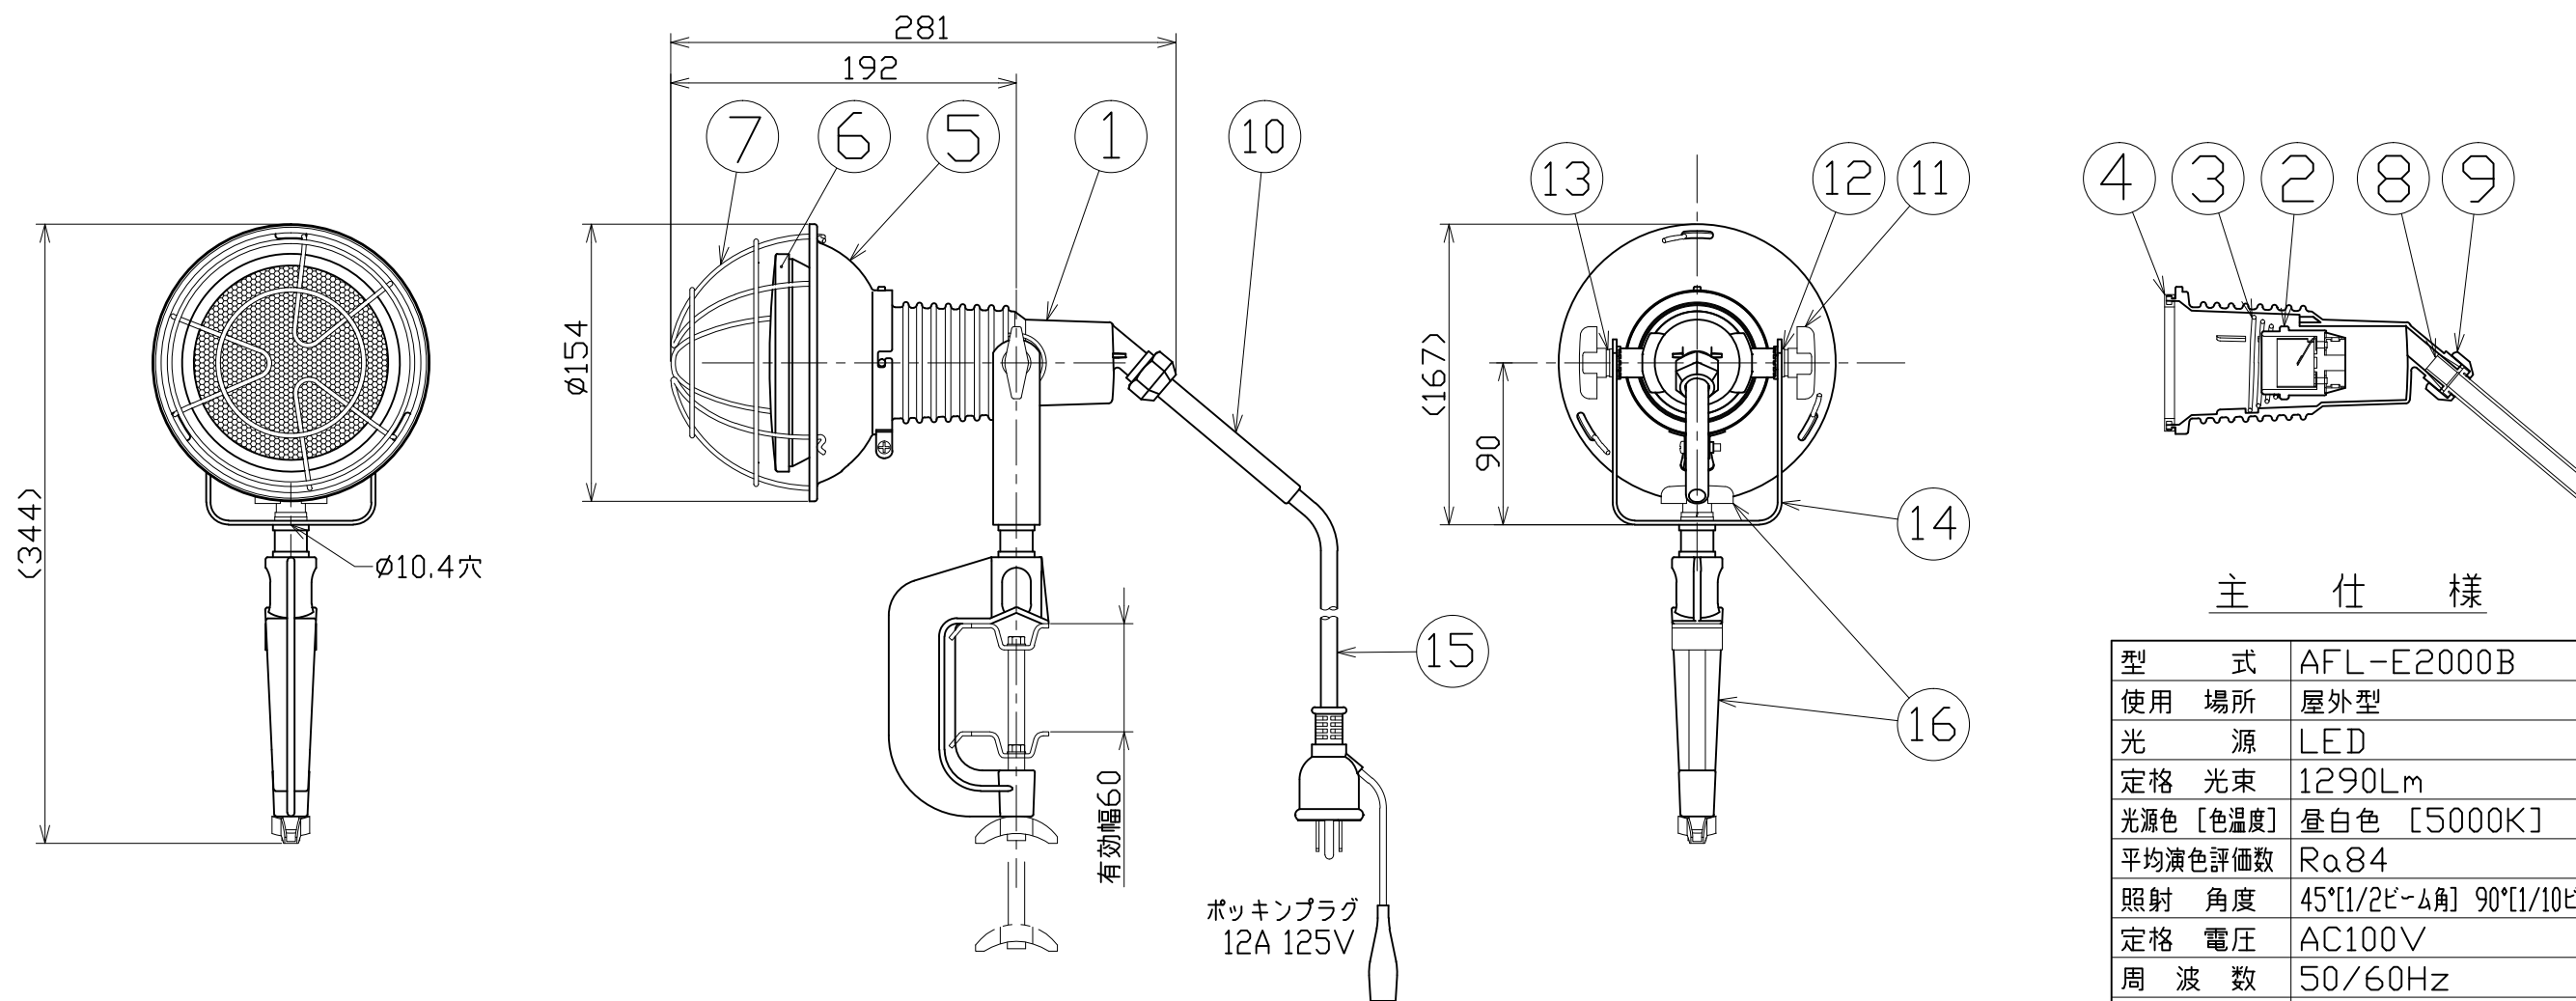

図 面 略 歴			
記号	日付	変更・追記内容	担当
△			
△			

主 仕 様

型 式	AFL-E2000B
使用 場所	屋外型
光 源	LED
定格 光束	1290Lm
光源色 [色温度]	昼白色 [5000K]
平均演色評価数	Ra84
照射 角度	45°[1/2ビーム角] 90°[1/10ビーム角]
定格 電圧	AC100V
周 波 数	50/60Hz
定格 電流	0.31A
定格消費電力	18.8W
照度	1m 1690Lx 2m 460Lx 3m 210Lx
球 寿 命	15000時間
使用環境温度	-10~40℃
質 量	0.9kg

注1) LEDの光源色、明るさにはバラツキがあります。
 注2) 照度は当社実測値の為、使用環境下により異なります。
 注3) 球寿命は光束が70%に低下するまでの時間です。
 表示は設計値であり、製品の寿命を保証するものではありません。
 注4) 安全にご使用いただくため、取扱説明書をご参照ください。
 注5) 仕様変更は予告なく行う場合があります。予めご了承ください。

16	バイス	ADC	V-60S グレー塗装	1式	8159
15	電源コード	PVC	VCT 0.75sqx3芯x0.3m	1	53311
14	本体取付枠	SS	200型 グレー塗装	1	57004
13	スプリングワッシャー	-	8mm用	2	51579
12	平ワッシャー	SS	8mm用	2	51691
11	角度調節ツマミ	SS/樹脂	ノブM8x15	2	52774
10	ブッシング	シリコン	200/300型TQ、TDL共通	1	56857
9	線止めナット	ADC	200/300型 グレー塗装	1	57002
8	線止めゴムパッキン	合成ゴム	200/300型TQ、TDL共通	1	56858
7	ガード	SS	三価クロメート TQ-G-S	1	56976
6	LED20W球	AL/PC	L20W-BW-50K	1	14151
5	フード	SPC	白塗装 TQ-H-S	1	56977
4	防水パッキン	シリコン	φ75	1	52767
3	ソケット押えバネ	SWP	三価クロメート	1	52768
2	ソケット	-	口金E26	1	52769
1	ランプホルダー	ADC	200型 グレー塗装	1	57005
No.	部品名	材質	備考	個数	コード

				コード	9915	
COMPONENTS	品名	LED安全投光器20W E付0.3M	APPD	CHCK	DESN	DEF
	承認		承認	検図	設計	製図
MODEL	型式	AFL-E2000B				I
MATERIAL	材質	別記	REMARKS	備考	別記	
3AD	ANGLE	SCALE	1/4	作成日	2022.08.05	
NICHIDO	IND.CO.LTD	出図コード	ZK-A3X	AFL-E2000B		
日動工業株式会社						