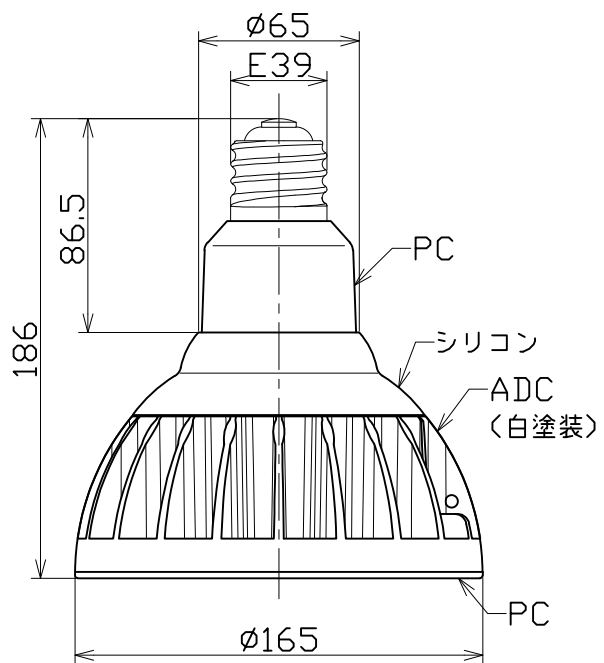

図 面 略 歴			
記号	日 付	変更・追記内容	担 当
△			
△			

主 仕 様

型 式	L50V2-J50BK-50K		
使用 場所	屋外型		
口金サイズ	E39		
光 源	LED		
定格 光束	6490Lm		
色 温 度	5000K		
平均演色評価数	Ra88		
照射 角度	50°[1/2ビーム角] 100°[1/10ビーム角]		
定格 電圧	AC100V (200V)		
周 波 数	50/60Hz		
入力電圧範囲	AC90~265V		
定格 電流	0.48A (0.27A)		
定格消費電力	49W (51W)		
固有エネルギー消費効率	132.4Lm/W (127.2Lm/W)		
照 度	1m	6280Lx	
	2m	1620Lx	
	3m	735Lx	
	4m	425Lx	
	5m	285Lx	
球 寿 命	50000時間		
使用環境温度	-20~50℃		
質 量	950g		

- 注1) 当器具のLED素子交換はできません。
- 注2) LEDの光色、明るさにはバラツキがあります。
- 注3) ()内数値は入力200Vでの値です。
- 注4) 照度は当社実測値の為、使用環境下により異なります。
- 注5) 球寿命は光束が70%に低下するまでの時間です。
表示は設計値であり、製品の寿命を保証するものではありません。
- 注6) 安全にご使用いただくため、取扱説明書をご参照ください。
- 注7) 仕様変更は予告なく行う場合があります。予めご了承ください。

				コード		14162	
COMPONENTS	品 名	エコビック50 スポット	APPD	CHCK	DESN	DEF	
	型 式	L50V2-J50BK-50K	承認	検 図	設 計	製 図	
	MATERIAL	-	REMARKS				I
	材 質		備考	本体色：黒			
	3AD	ANGLE	SCALE	作成日	2019.12.13		
	第三	角 法	尺 度	1/3			
	NICHIDO IND.CO.LTD		出 国 コード	L50V2-J50BK-50K			
	日 動 工 業 株 式 有 限 公 司		ZK-A4X				