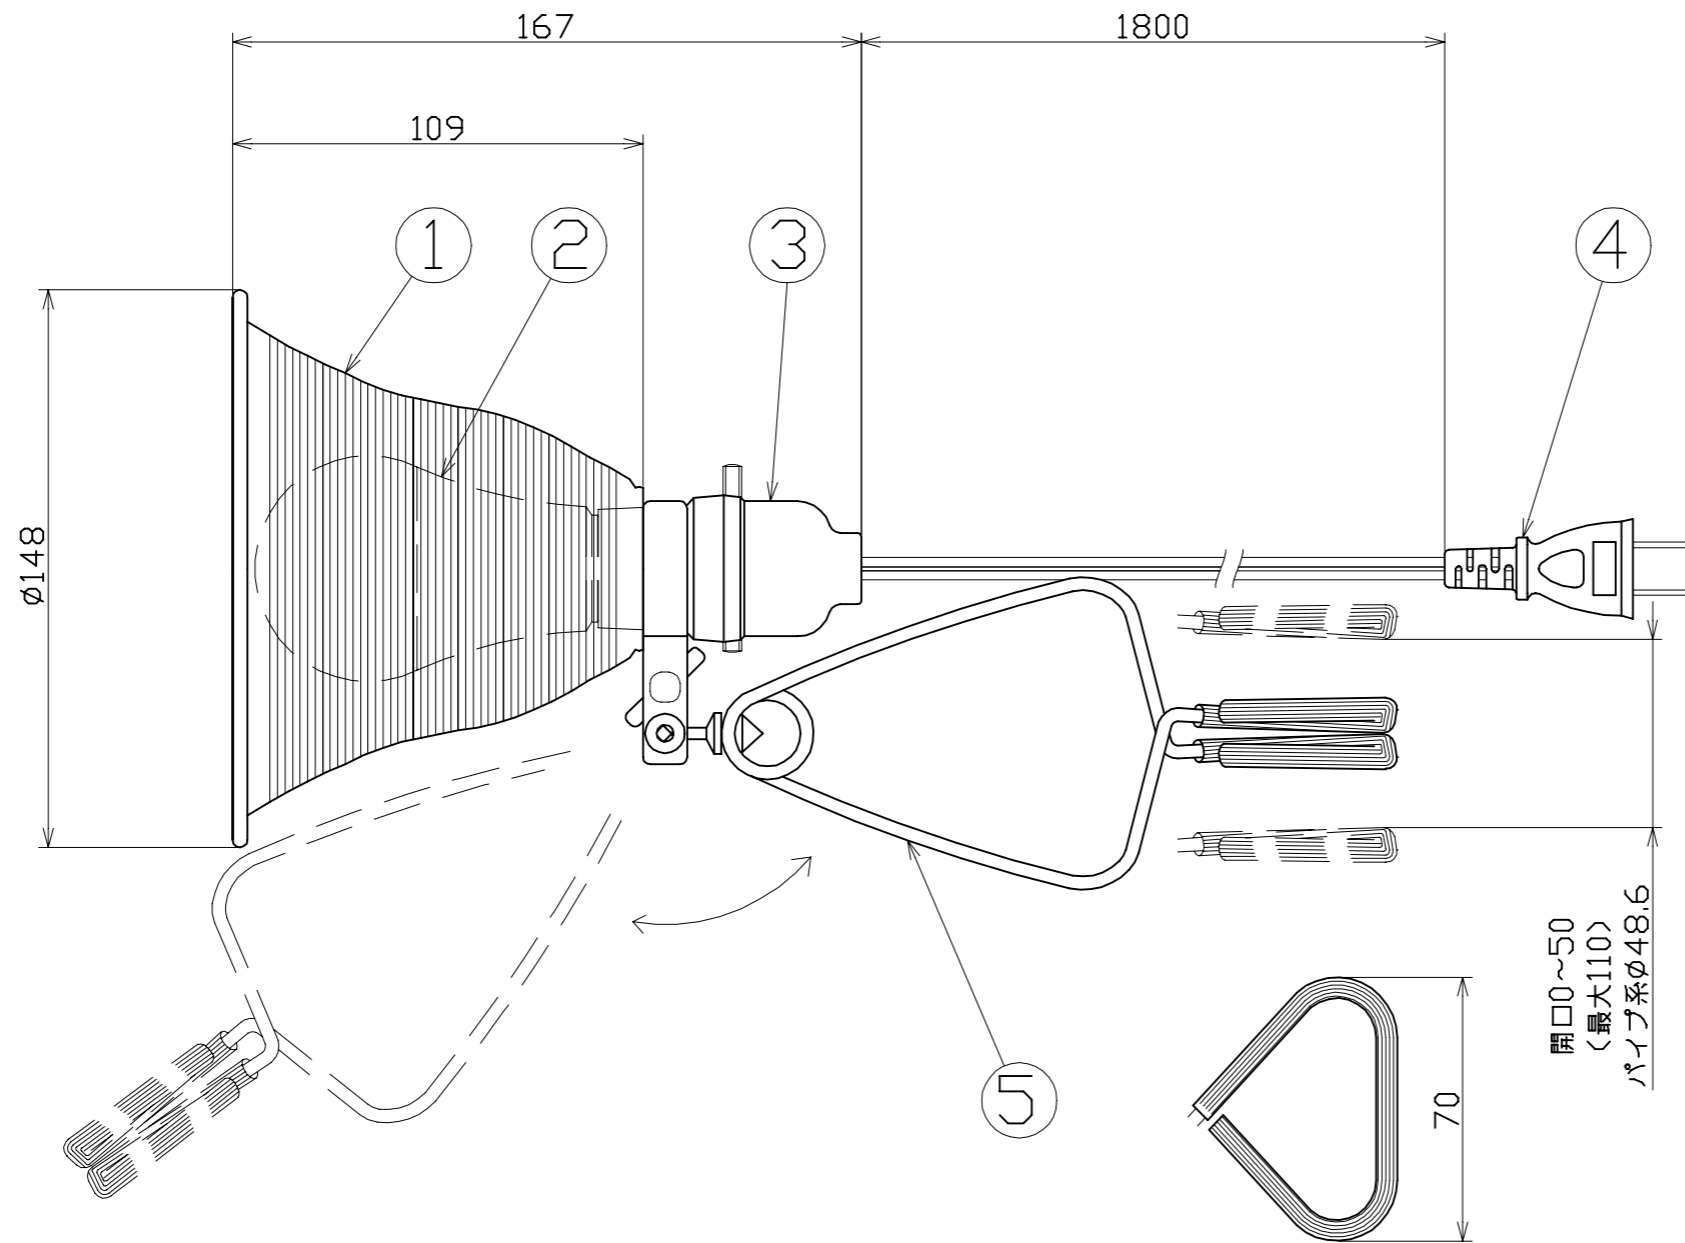

図面略歴			
記号	日付	変更・追記内容	担当
△			
△			

主仕様

型式	LC-12W	
使用場所	屋内型	
口金サイズ	E26	
光源	LED	
定格光束	1290Lm	
光源色[色温度]	昼白色[5000K]	
平均演色評価数	Ra83	
照射角度	110°[1/2ビーム角] 160°[1/10ビーム角]	
定格電圧	AC100V	
周波数	50/60Hz	
入力電圧範囲	AC90V~110V	
定格電流	0.18A	
定格消費電力	11.5W	
省エネルギー消費効率	112.1Lm/W	
照度	1m	640Lx
	2m	160Lx
	3m	75Lx
	4m	40Lx
	5m	30Lx
球寿命	15000時間	
使用環境温度	0~40℃	
質量	322g	

- 注1) 当器具のLED素子交換はできません。
- 注2) LEDの光源色、明るさにはバラツキがあります。
- 注3) 照度は当社実測値の為、使用環境下により異なります。
- 注4) 球寿命は光束が70%に低下するまでの時間です。
表示は設計値であり、製品の寿命を保証するものではありません。
- 注5) 安全にご使用いただくため、取扱説明書をご参照ください。
- 注6) 仕様変更は予告なく行う場合があります。予めご了承ください。

5	クリップ	SWRH	-	1
4	電源コード	CSM	HHFF0.75x2x1.8m 2Pプラグ付	1
3	ソケット	PF	1A 250V スイッチ付	1
2	LED球	PC PBT	LFC-12WB-50K E26 12W	1
1	フード	アルミ	-	1
No.	部品名	材質	備考	個数

				コード	9560
COMPONENTS	品名	クリップランプ12W	APPD	CHCK	DESIGN
	承認		検	図	計
MODEL	型式	LC-12W			DEF
	材質				製
	別記	REMARKS	別記		図
					N
3AD	ANGLE	SCALE	1/2	作成日	2022.10.18
	第三角法	尺度			
NICHIDO IND.CO.LTD	出図コード	LC-12W			
日動工業株式会社	ZK-A3X				