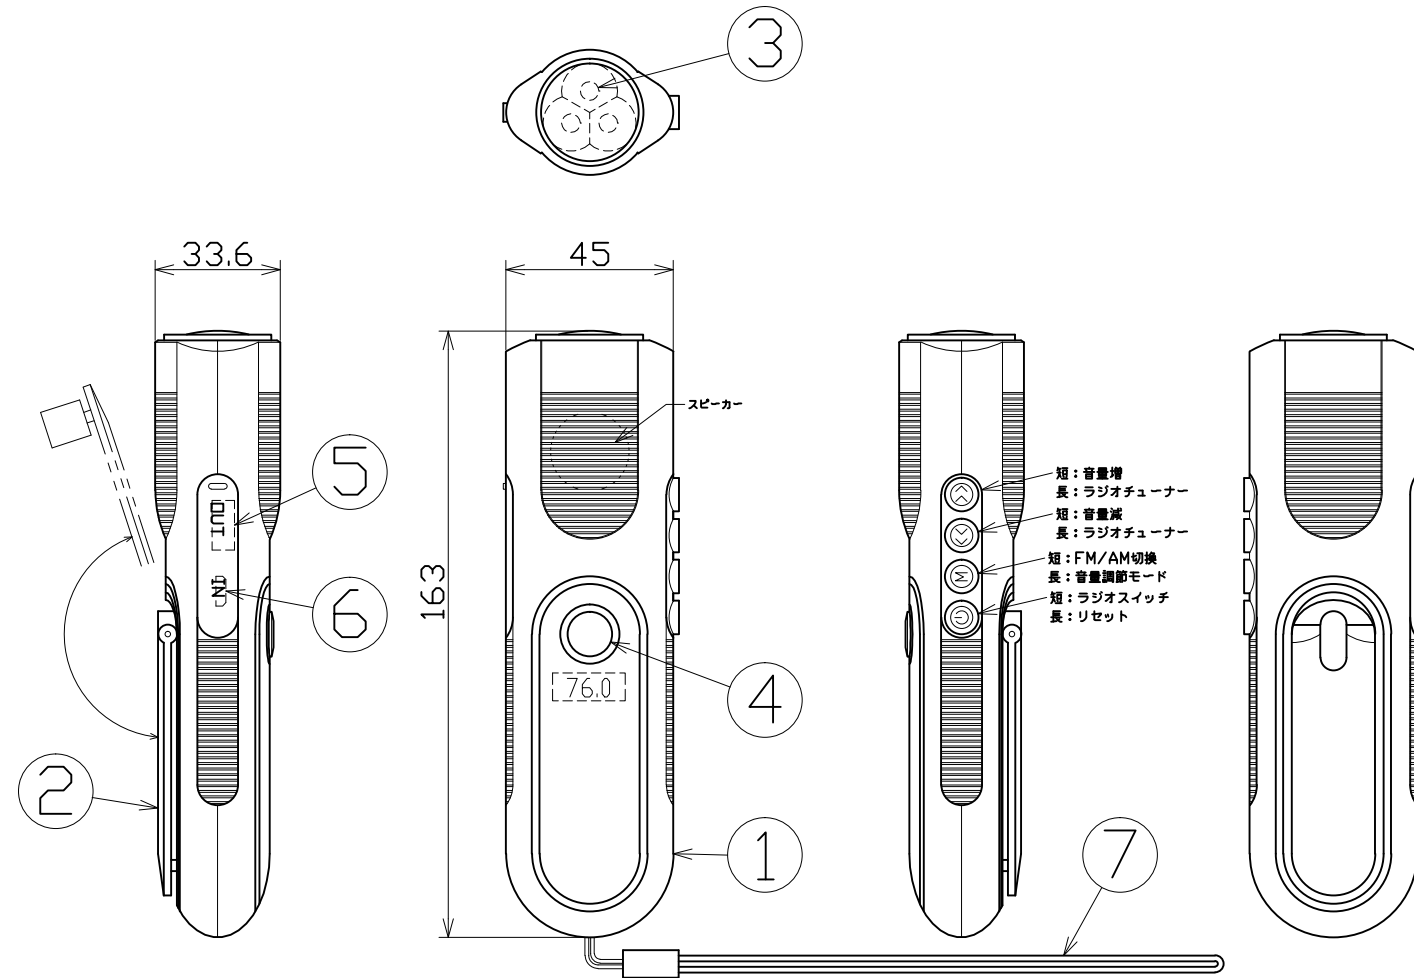

図 面 略 歴			
記号	日付	変更・追記内容	担当
▲	'19.01.28	付属USBケーブル変更 No.5959	今村
△			

主 仕 様

型 式	LEH-05W-PG		
使用 場所	屋内型		
光 源	LED		
定格 光束	21Lm		
色 温 度	8000K		
照射 角度	30°		
照度	1m	370Lx	
	2m	95Lx	
	3m	40Lx	
	4m	25Lx	
	5m	15Lx	
連続点灯時間	5H		
ラジオ周波数	FM : 76~108MHz		
	AM : 522~1656KHz		
充電 時間	USB充電 : 3H		
	手回し充電 : 1分間(130rpm)		
	ラジオ約5分 ライト約5分		
蓄 電 池	リチウムイオンバッテリー DC3.7V 800mAh		
球 寿 命	40000H		
電池 寿命	500回(充放電回数)		
使用環境温度	-10~45℃		
本体 質量	134g		

- 注1) 当器具のLED素子交換はできません。
- 注2) LEDの光色、明るさにはバラツキがあります。
- 注3) 照度は当社実測値の為、使用環境下により異なります。
- 注4) 連続点灯時間は満充電時から1m照度が10Lx切るまでの時間です。
- 注5) 球寿命は光束が70%に低下するまでの時間です。
表示は設計値であり、製品の寿命を保証するものではありません。
- 注6) 充電中の点灯は電子部品に負荷がかかりますので、お控えください。
- 注7) 安全にご使用いただくため、取扱説明書をご参照ください。
- 注8) 仕様変更は予告なく行う場合があります。予めご了承ください。

No	部品名	材質	備考	数量	コード
付属	USBケーブル	-	USB-マイクロUSB(タイプB)、ライトニング、マイクロUSB(タイプC)の3分岐	1	-
7	ストラップ	-	-	1	-
6	入カマイクロUSB	-	-	1	-
5	出力USB	-	-	1	-
4	LEDスイッチ	-	-	1	-
3	LEDランプ	-	白色	3	-
2	手回しノブレバー	ABS	-	1	-
1	本体	ABS	-	1	-

COMPONENTS				コード	
品名	自家発電LEDライト ラジオ付	承認	検図	DESIGN	DEF
MODEL	型式	LEH-05W-PG			I
MATERIAL	材質	別掲	備考		
3D	角度	SCALE	尺 度	1/2	作成日
	第二角法				2017.06.16
NICHIDO, IND. CO., LTD				モデル名	LEH-05W-PG
日動工業株式会社				ZK-A3X	