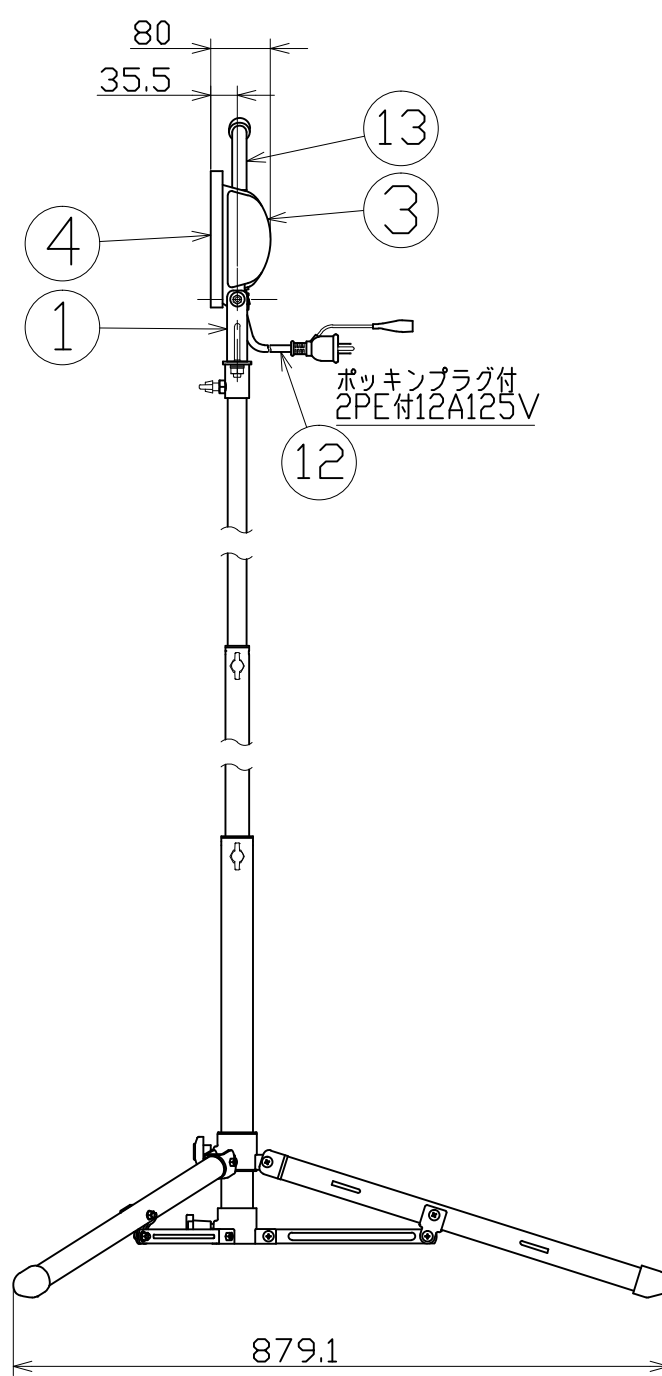

図面略歴			
記号	日付	変更・追記内容	担当
△			
△			

主仕様

型式	LEN-60L-3ME
使用場所	防雨型
光源	LED
定格光束	6000Lm
光源色 [色温度]	昼白色 [5000K]
平均演色評価数	Ra83
照射角度	140°
定格電圧	AC100V
周波数	50/60Hz
入力電圧範囲	AC90~110V
定格電流	0.55A
定格消費電力	55W
固有エネルギー消費効率	109.0Lm/W
照度	1m 2200Lx 2m 570Lx 3m 270Lx 4m 160Lx 5m 110Lx
球寿命	50000時間
使用環境温度	-30~40℃
質量	5.3kg

14	軽量三脚スタンド	スチール	S-001 シルバー塗装	1	8812
13	取っ手	スチール	黄緑塗装	1	56739
12	電線	PVC	VCT 0.75sqx3心x3mP付	1	55542
11	ケーブルロック	PA	-	1	56717
10	防雨スイッチ	-	ロッカータイプ	1	56716
9	電源	-	-	1	57778
8	LED基板	-	-	1	57779
7	反射板	PC	白 本体内部	1	56734
6	パッキン	-	発泡 本体内部	1	56733
5	ガラス板	ガラス	透明	1	56732
4	フロント枠	ADC	黒塗装	1	56731
3	本体ケース	ADC	-	1	56730
2	菊座回転部	-	毎18°	1式	56729
1	本体取付枠	SPCC	t2.0 黒塗装	1	56735
No.	部品名	材質	備考	個数	コード

COMPONENTS				コード	
品名	LED作業灯60W 三脚1灯式	APPD	CHCK	DESN	DEF
承認		承認	検図	設計	製図
MODEL	型式				
	LEN-60L-3ME				I
MATERIAL	別記	REMARKS	備考	別記	
材質					
3AD	ANGLE	SCALE		作成日	
第三	角法	尺度	1/10	2023.09.06	
NICHIDO	IND.CO.LTD	出図コード			
日動工業株式会社	ZK-A3X				LEN-60L-3ME