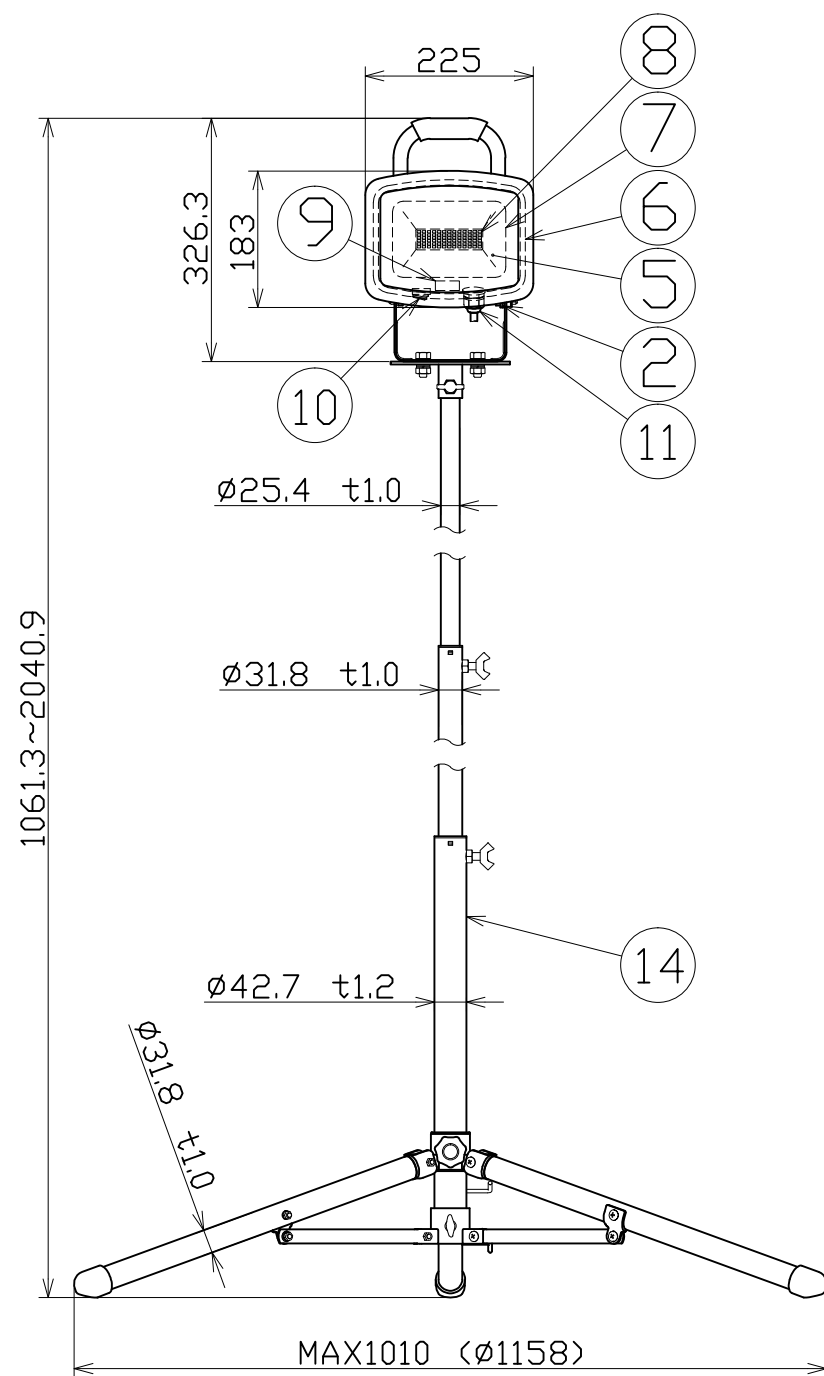

図面略歴			
記号	日付	変更・追記内容	担当
△			
△			

主仕様

型式	LEN-60L-3ME
使用場所	防雨型
光源	LED
定格光束	6000Lm
光源色 [色温度]	昼白色 [5000K]
平均演色評価数	Ra83
照射角度	140°
定格電圧	AC100V
周波数	50/60Hz
入力電圧範囲	AC90~110V
定格電流	0.55A
定格消費電力	55W
固有エネルギー消費効率	109.0Lm/W
照度	1m 2200Lx 2m 570Lx 3m 270Lx 4m 160Lx 5m 110Lx
球寿命	50000時間
使用環境温度	-30~40℃
質量	5.3kg

14	軽量三脚スタンド	スチール	S-001 シルバー塗装	1	8812
13	取っ手	スチール	黄緑塗装	1	56739
12	電線	PVC	VCT 0.75sqx3心x3mP付	1	55542
11	ケーブルロック	PA	-	1	56717
10	防雨スイッチ	-	ロッカータイプ	1	56716
9	電源	-	-	1	57778
8	LED基板	-	-	1	57779
7	反射板	PC	白 本体内部	1	56734
6	パッキン	-	発泡 本体内部	1	56733
5	ガラス板	ガラス	透明	1	56732
4	フロント枠	ADC	黒塗装	1	56731
3	本体ケース	ADC	-	1	56730
2	菊座回転部	-	毎18°	1式	56729
1	本体取付枠	SPCC	t2.0 黒塗装	1	56735
No.	部品名	材質	備考	個数	コード

COMPONENTS				コード	
品名	LED作業灯60W 三脚1灯式	APPD	CHCK	DESN	DEF
承認		承認	検図	設計	製図
MODEL	型式				
	LEN-60L-3ME				I
MATERIAL	別記	REMARKS	備考	別記	
材質					
3AD	ANGLE	SCALE		作成日	
第三	角法	尺度	1/10	2023.09.06	
NICHIDO	IND.CO.LTD	出図コード			
日動工業株式会社	ZK-A3X				LEN-60L-3ME