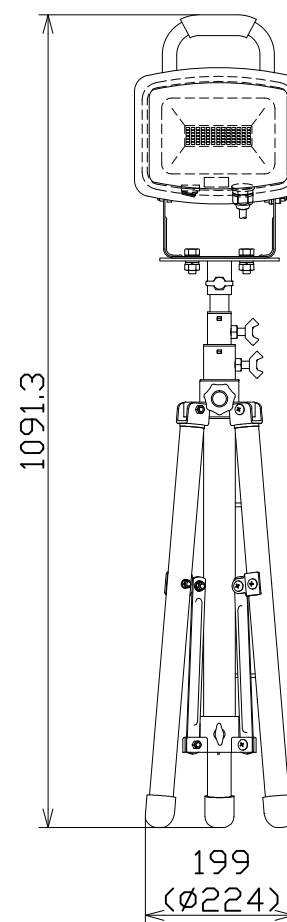

図面略歴			
記号	日付	変更・追記内容	担当
△			
△			

主仕様

型式	LEN-60L-3ME
使用場所	防雨型
光源	LED
定格光束	6000Lm
光源色 [色温度]	昼白色 [5000K]
平均演色評価数	Ra83
照射角度	140°
定格電圧	AC100V
周波数	50/60Hz
入力電圧範囲	AC90~110V
定格電流	0.55A
定格消費電力	55W
固有エネルギー消費効率	109.0Lm/W
照度	1m 2200Lx 2m 570Lx 3m 270Lx 4m 160Lx 5m 110Lx
球寿命	50000時間
使用環境温度	-30~40℃
質量	5.3kg

14	軽量三脚スタンド	スチール	S-001 シルバー塗装	1	8812
13	取っ手	スチール	黄緑塗装	1	56739
12	電線	PVC	VCT 0.75sqx3心x3mP付	1	55542
11	ケーブルロック	PA	-	1	56717
10	防雨スイッチ	-	ロッカータイプ	1	56716
9	電源	-	-	1	57778
8	LED基板	-	-	1	57779
7	反射板	PC	白 本体内部	1	56734
6	パッキン	-	発泡 本体内部	1	56733
5	ガラス板	ガラス	透明	1	56732
4	フロント枠	ADC	黒塗装	1	56731
3	本体ケース	ADC	-	1	56730
2	菊座回転部	-	毎18°	1式	56729
1	本体取付枠	SPCC	t2.0 黒塗装	1	56735
No.	部品名	材質	備考	個数	コード

COMPONENTS				コード	
品名	LED作業灯60W 三脚1灯式	APPD	CHCK	DESN	DEF
承認		承認	検図	設計	製図
MODEL	型式				
	LEN-60L-3ME				I
MATERIAL	別記	REMARKS	備考	別記	
材質					
3AD	ANGLE	SCALE		作成日	
第三	角法	尺度	1/10	2023.09.06	
NICHIDO	IND.CO.LTD	出図コード			
日動工業株式会社	ZK-A3X				LEN-60L-3ME