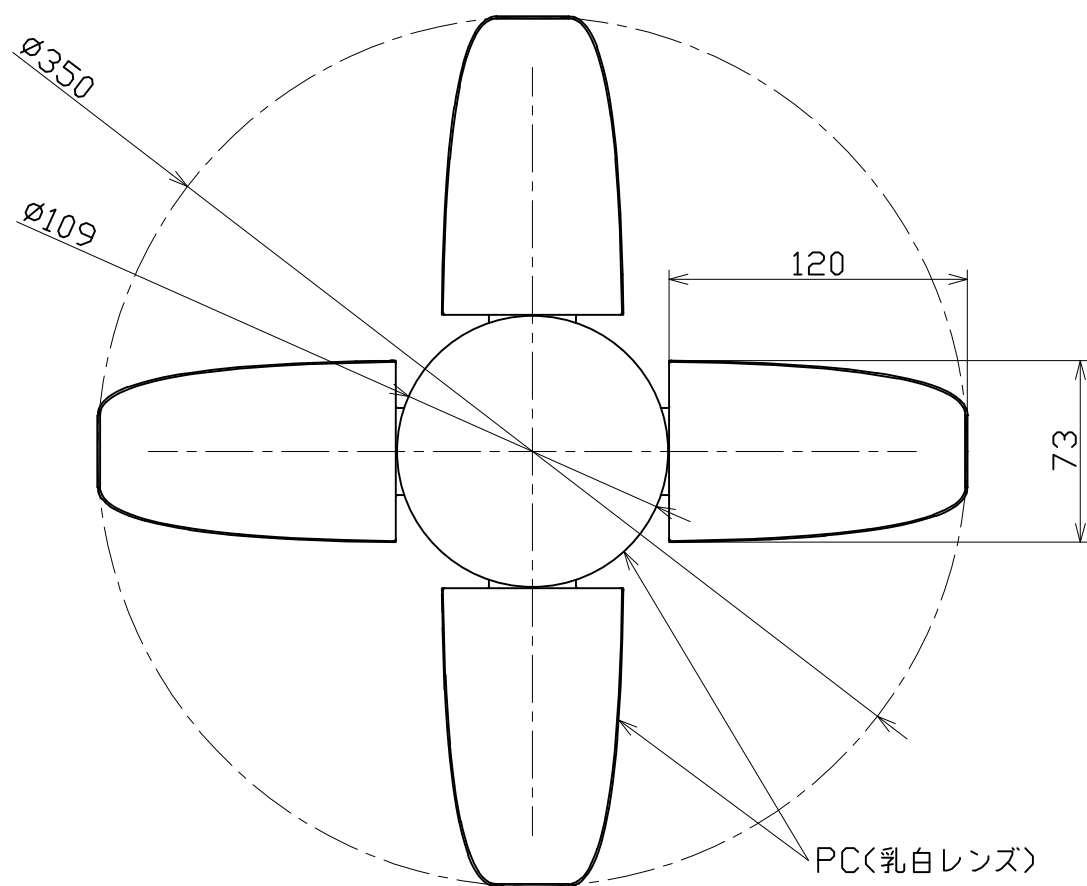

図面略歴			
記号	日付	変更・追記内容	担当
△			
△			

主仕様

型式	LLF31-50K			
使用場所	屋内型			
口金サイズ	E26			
光源	LED			
定格光束	3900Lm			
光源色[色温度]	昼白色 [5000K]			
平均演色評価数	Ra82			
定格電圧	AC100V (200V)			
周波数	50/60Hz			
入力電圧範囲	AC90~264V			
定格電流	0.35A (0.18A)			
定格消費電力	33W (34W)			
固有エネルギー消費効率	118.1Lm/W (114.7Lm/W)			
照度		丸形発光面	葉形発光面	全方向
	1m	335Lx	290Lx	1215Lx
	2m	100Lx	85Lx	325Lx
	3m	50Lx	45Lx	150Lx
	4m	30Lx	25Lx	95Lx
	5m	20Lx	20Lx	60Lx
球寿命	30000時間			
使用環境温度	-10~40℃			
質量	300g			

- 注1) 当器具のLED素子交換はできません。
 注2) LEDの光源色、明るさにはバラツキがあります。
 注3) ○内数値は入力200Vでの値です。
 注4) 照度は当社実測値の為、使用環境下により異なります。
 注5) 球寿命は光束が70%に低下するまでの時間です。
 表示は設計値であり、製品の寿命を保証するものではありません。
 注6) 安全にご使用いただくため、取扱説明書をご参照ください。
 注7) 仕様変更は予告なく行う場合があります。予めご了承ください。

COMPONENTS		コード			
品名	リーフライト31W	APPD承認	CHCK検図	DESN設計	DEF製図
MODEL型式	LLF31-50K				N
MATERIAL材質	-	REMARKS備考	本体色 白		
3AD 第三角法	ANGLE 尺度	SCALE 1/3	作成日	2022.01.19	
NICHIDO IND.CO.LTD 日動工業株式会社		SCALE 尺	出図コード	LLF31-50K	
			ZK-A3X		