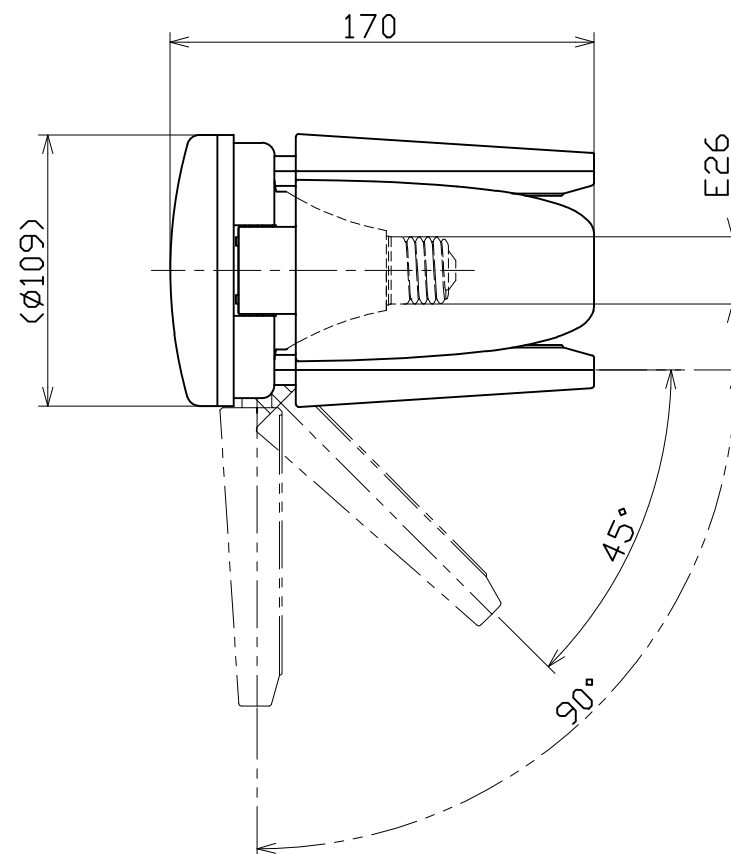

図面略歴			
記号	日付	変更・追記内容	担当
△			
△			

主仕様

型式	LLF31-50K			
使用場所	屋内型			
口金サイズ	E26			
光源	LED			
定格光束	3900Lm			
光源色[色温度]	昼白色 [5000K]			
平均演色評価数	Ra82			
定格電圧	AC100V (200V)			
周波数	50/60Hz			
入力電圧範囲	AC90~264V			
定格電流	0.35A (0.18A)			
定格消費電力	33W (34W)			
固有エネルギー消費効率	118.1Lm/W (114.7Lm/W)			
照度		丸形発光面	葉形発光面	全方向
	1m	335Lx	290Lx	1215Lx
	2m	100Lx	85Lx	325Lx
	3m	50Lx	45Lx	150Lx
	4m	30Lx	25Lx	95Lx
	5m	20Lx	20Lx	60Lx
球寿命	30000時間			
使用環境温度	-10~40℃			
質量	300g			

- 注1) 当器具のLED素子交換はできません。
 注2) LEDの光源色、明るさにはバラツキがあります。
 注3) ○内数値は入力200Vでの値です。
 注4) 照度は当社実測値の為、使用環境下により異なります。
 注5) 球寿命は光束が70%に低下するまでの時間です。
 表示は設計値であり、製品の寿命を保証するものではありません。
 注6) 安全にご使用いただくため、取扱説明書をご参照ください。
 注7) 仕様変更は予告なく行う場合があります。予めご了承ください。

COMPONENTS		コード			
品名	リーフライト31W	APPD承認	CHCK検図	DESN設計	DEF製図
MODEL型式	LLF31-50K				N
MATERIAL材質	-	REMARKS備考	本体色 白		
3AD 第三角法	ANGLE 尺度	SCALE 1/3	作成日	2022.01.19	
NICHIDO IND.CO.LTD 日動工業株式会社		SCALE 尺	出図コード	LLF31-50K	
			ZK-A3X		