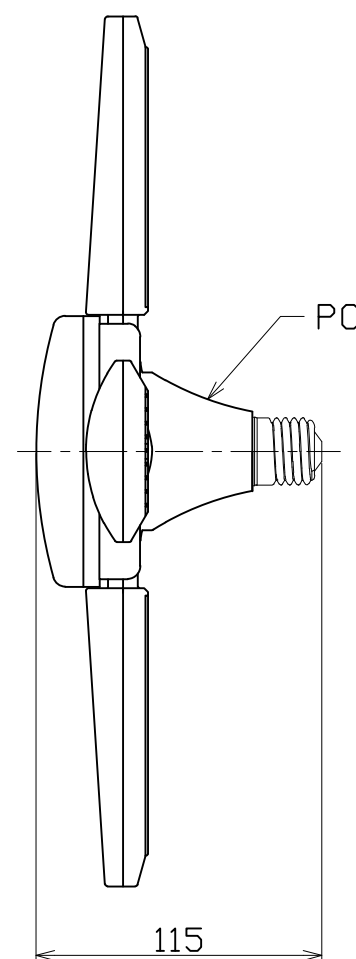

図面略歴			
記号	日付	変更・追記内容	担当
△			
△			

主仕様

型式	LLF31-50K			
使用場所	屋内型			
口金サイズ	E26			
光源	LED			
定格光束	3900Lm			
光源色[色温度]	昼白色 [5000K]			
平均演色評価数	Ra82			
定格電圧	AC100V (200V)			
周波数	50/60Hz			
入力電圧範囲	AC90~264V			
定格電流	0.35A (0.18A)			
定格消費電力	33W (34W)			
固有エネルギー消費効率	118.1Lm/W (114.7Lm/W)			
照度		丸形発光面	葉形発光面	全方向
	1m	335Lx	290Lx	1215Lx
	2m	100Lx	85Lx	325Lx
	3m	50Lx	45Lx	150Lx
	4m	30Lx	25Lx	95Lx
	5m	20Lx	20Lx	60Lx
球寿命	30000時間			
使用環境温度	-10~40℃			
質量	300g			

- 注1) 当器具のLED素子交換はできません。
 注2) LEDの光源色、明るさにはバラツキがあります。
 注3) ○内数値は入力200Vでの値です。
 注4) 照度は当社実測値の為、使用環境下により異なります。
 注5) 球寿命は光束が70%に低下するまでの時間です。
 表示は設計値であり、製品の寿命を保証するものではありません。
 注6) 安全にご使用いただくため、取扱説明書をご参照ください。
 注7) 仕様変更は予告なく行う場合があります。予めご了承ください。

COMPONENTS		コード			
品名	リーフライト31W	APPD承認	CHCK検図	DESN設計	DEF製図
MODEL型式	LLF31-50K				N
MATERIAL材質	-	REMARKS備考	本体色 白		
3AD 第三角法	ANGLE 尺度	SCALE 1/3	作成日	2022.01.19	
NICHIDO IND.CO.LTD 日動工業株式会社		SCALE 尺	出図コード	LLF31-50K	
			ZK-A3X		